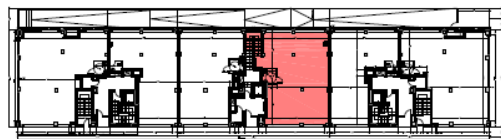

Local 4
Sup. construïda = 133,38 m²
Altura lliure = 4,69 m

Pg./ Comte de Vilardaga

C./ Carolina Catastús

C./ Rosa de Luxemburg